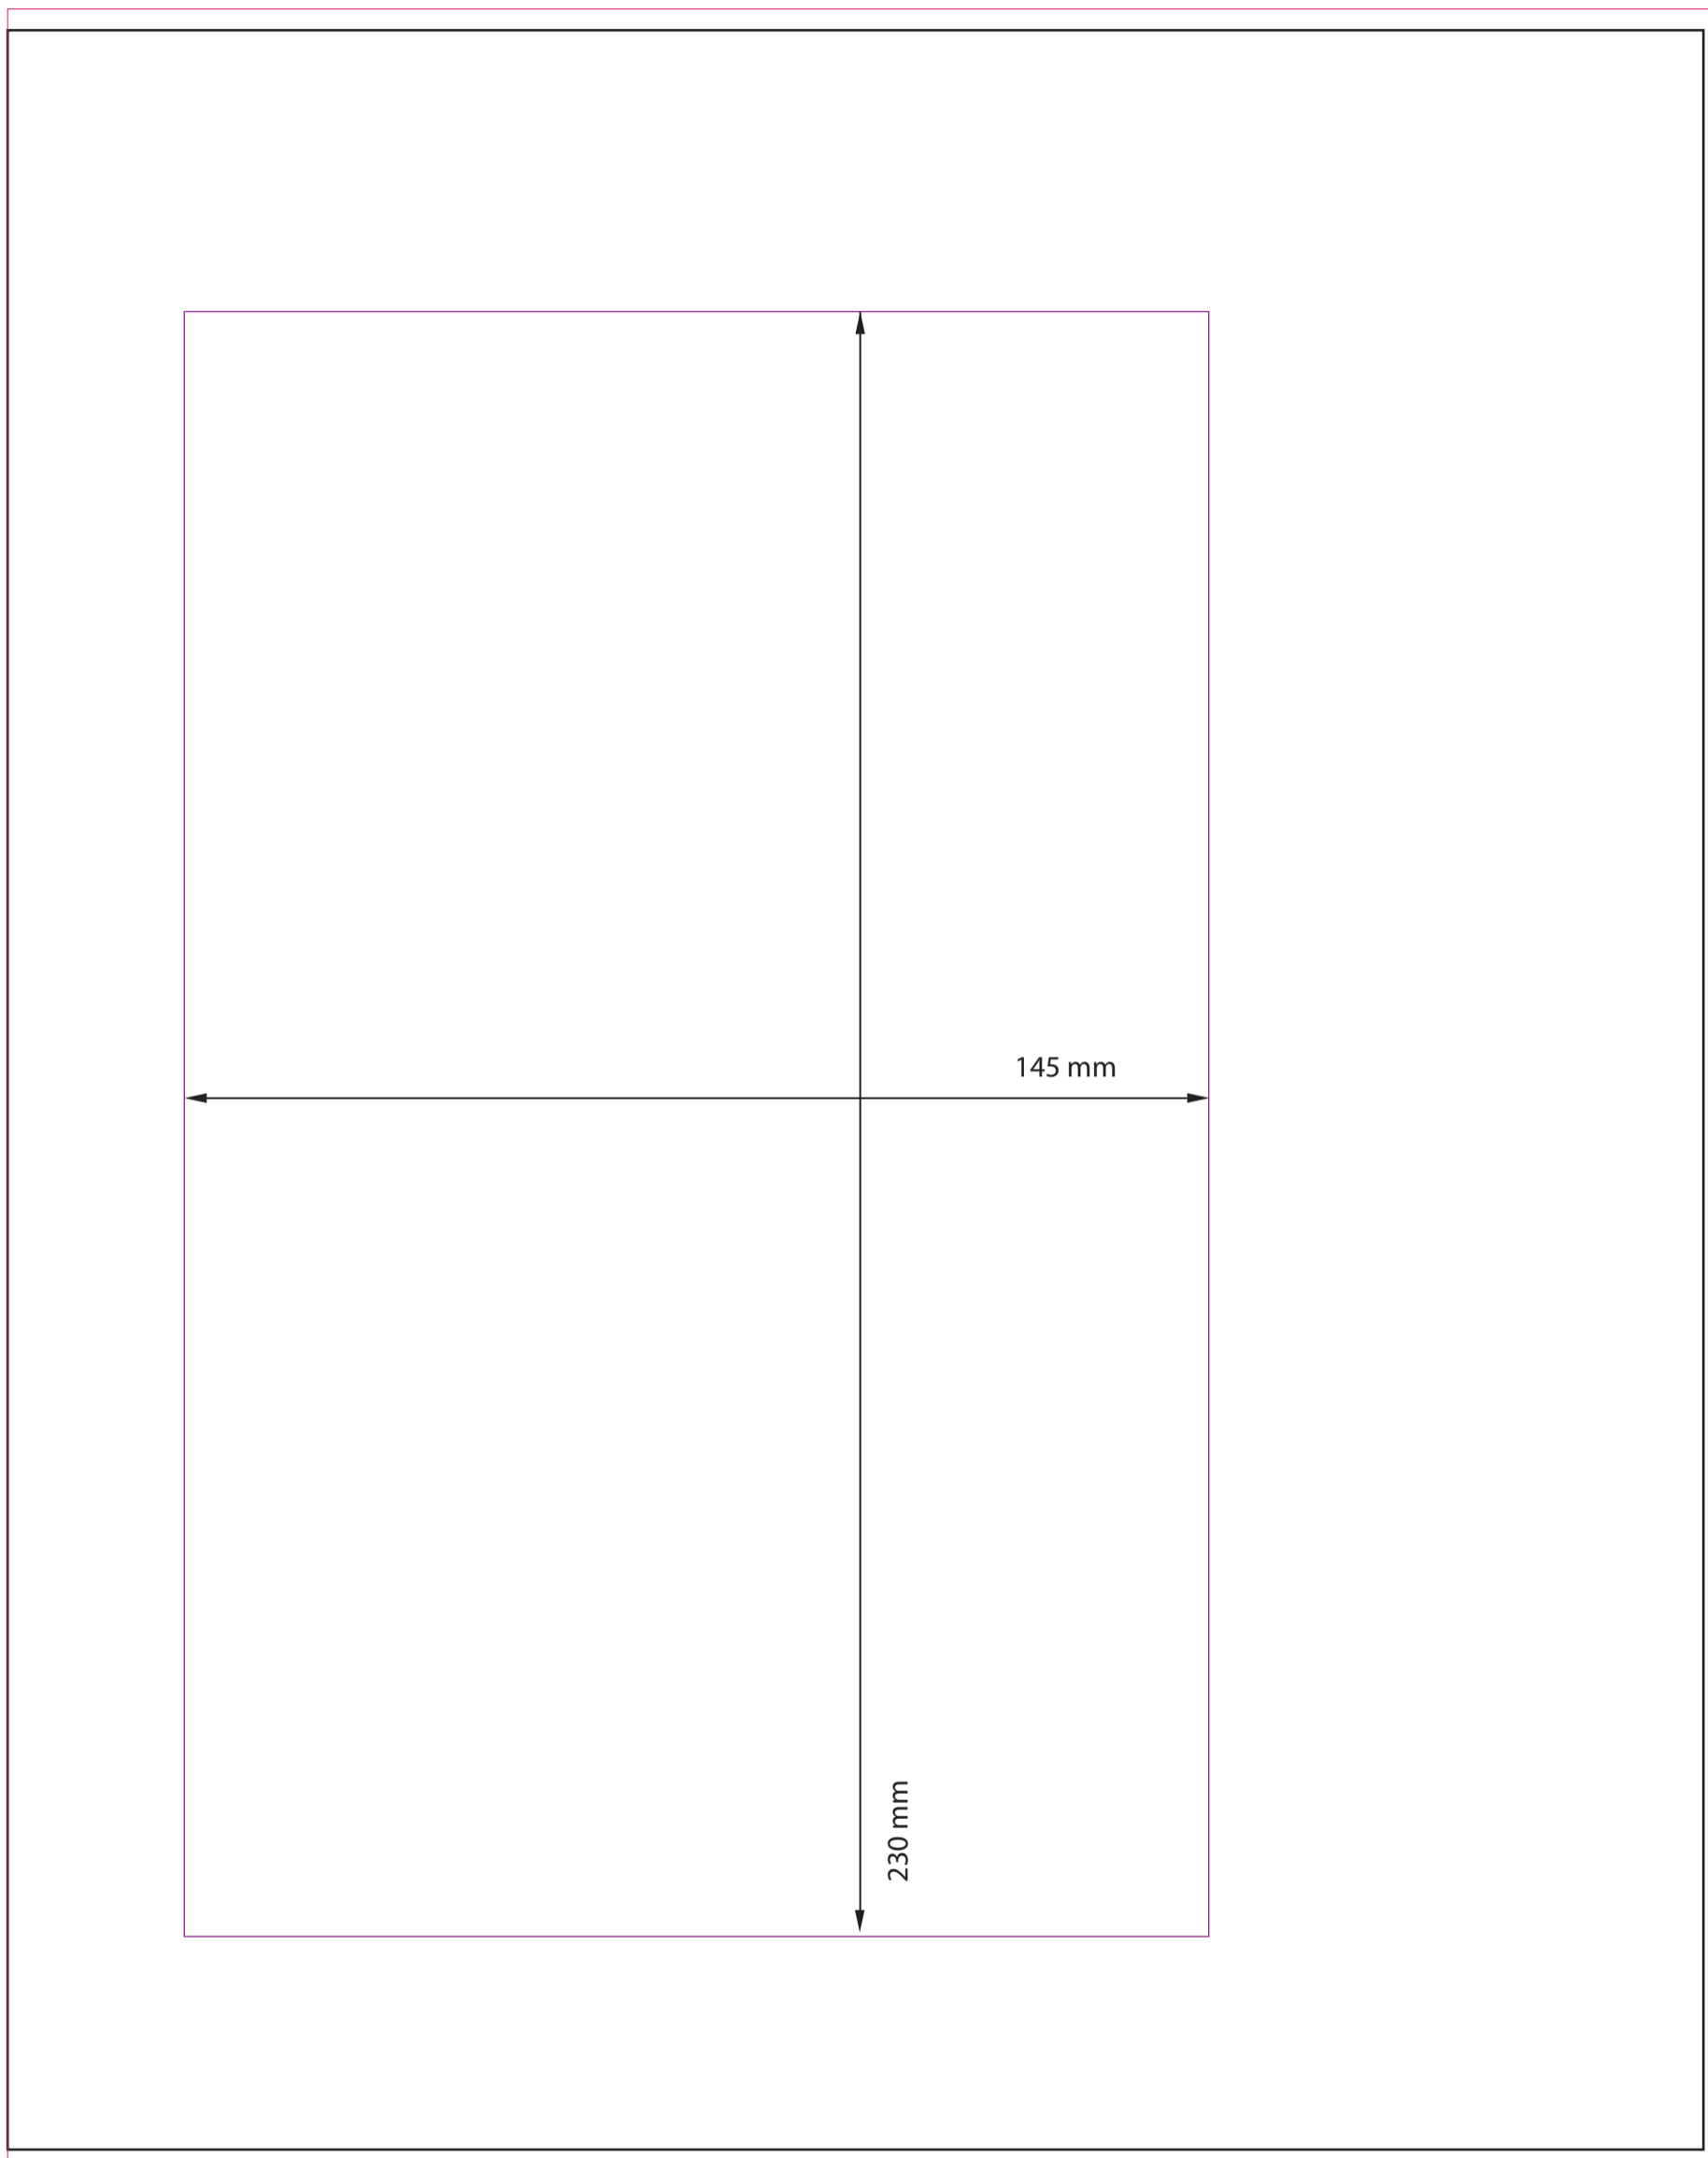

MONOGRAFIJA

MARGINE: Top 40 mm; Inside 25 mm; Bottom 30 mm; Outside 70 mm

MONOGRAFIJA

DIMENZIJE: Visina 300 mm; Širina 240 mm (B format)

MONOGRAFIJA

TEXT BOX: Visina 230 mm ; Širina 145 mm