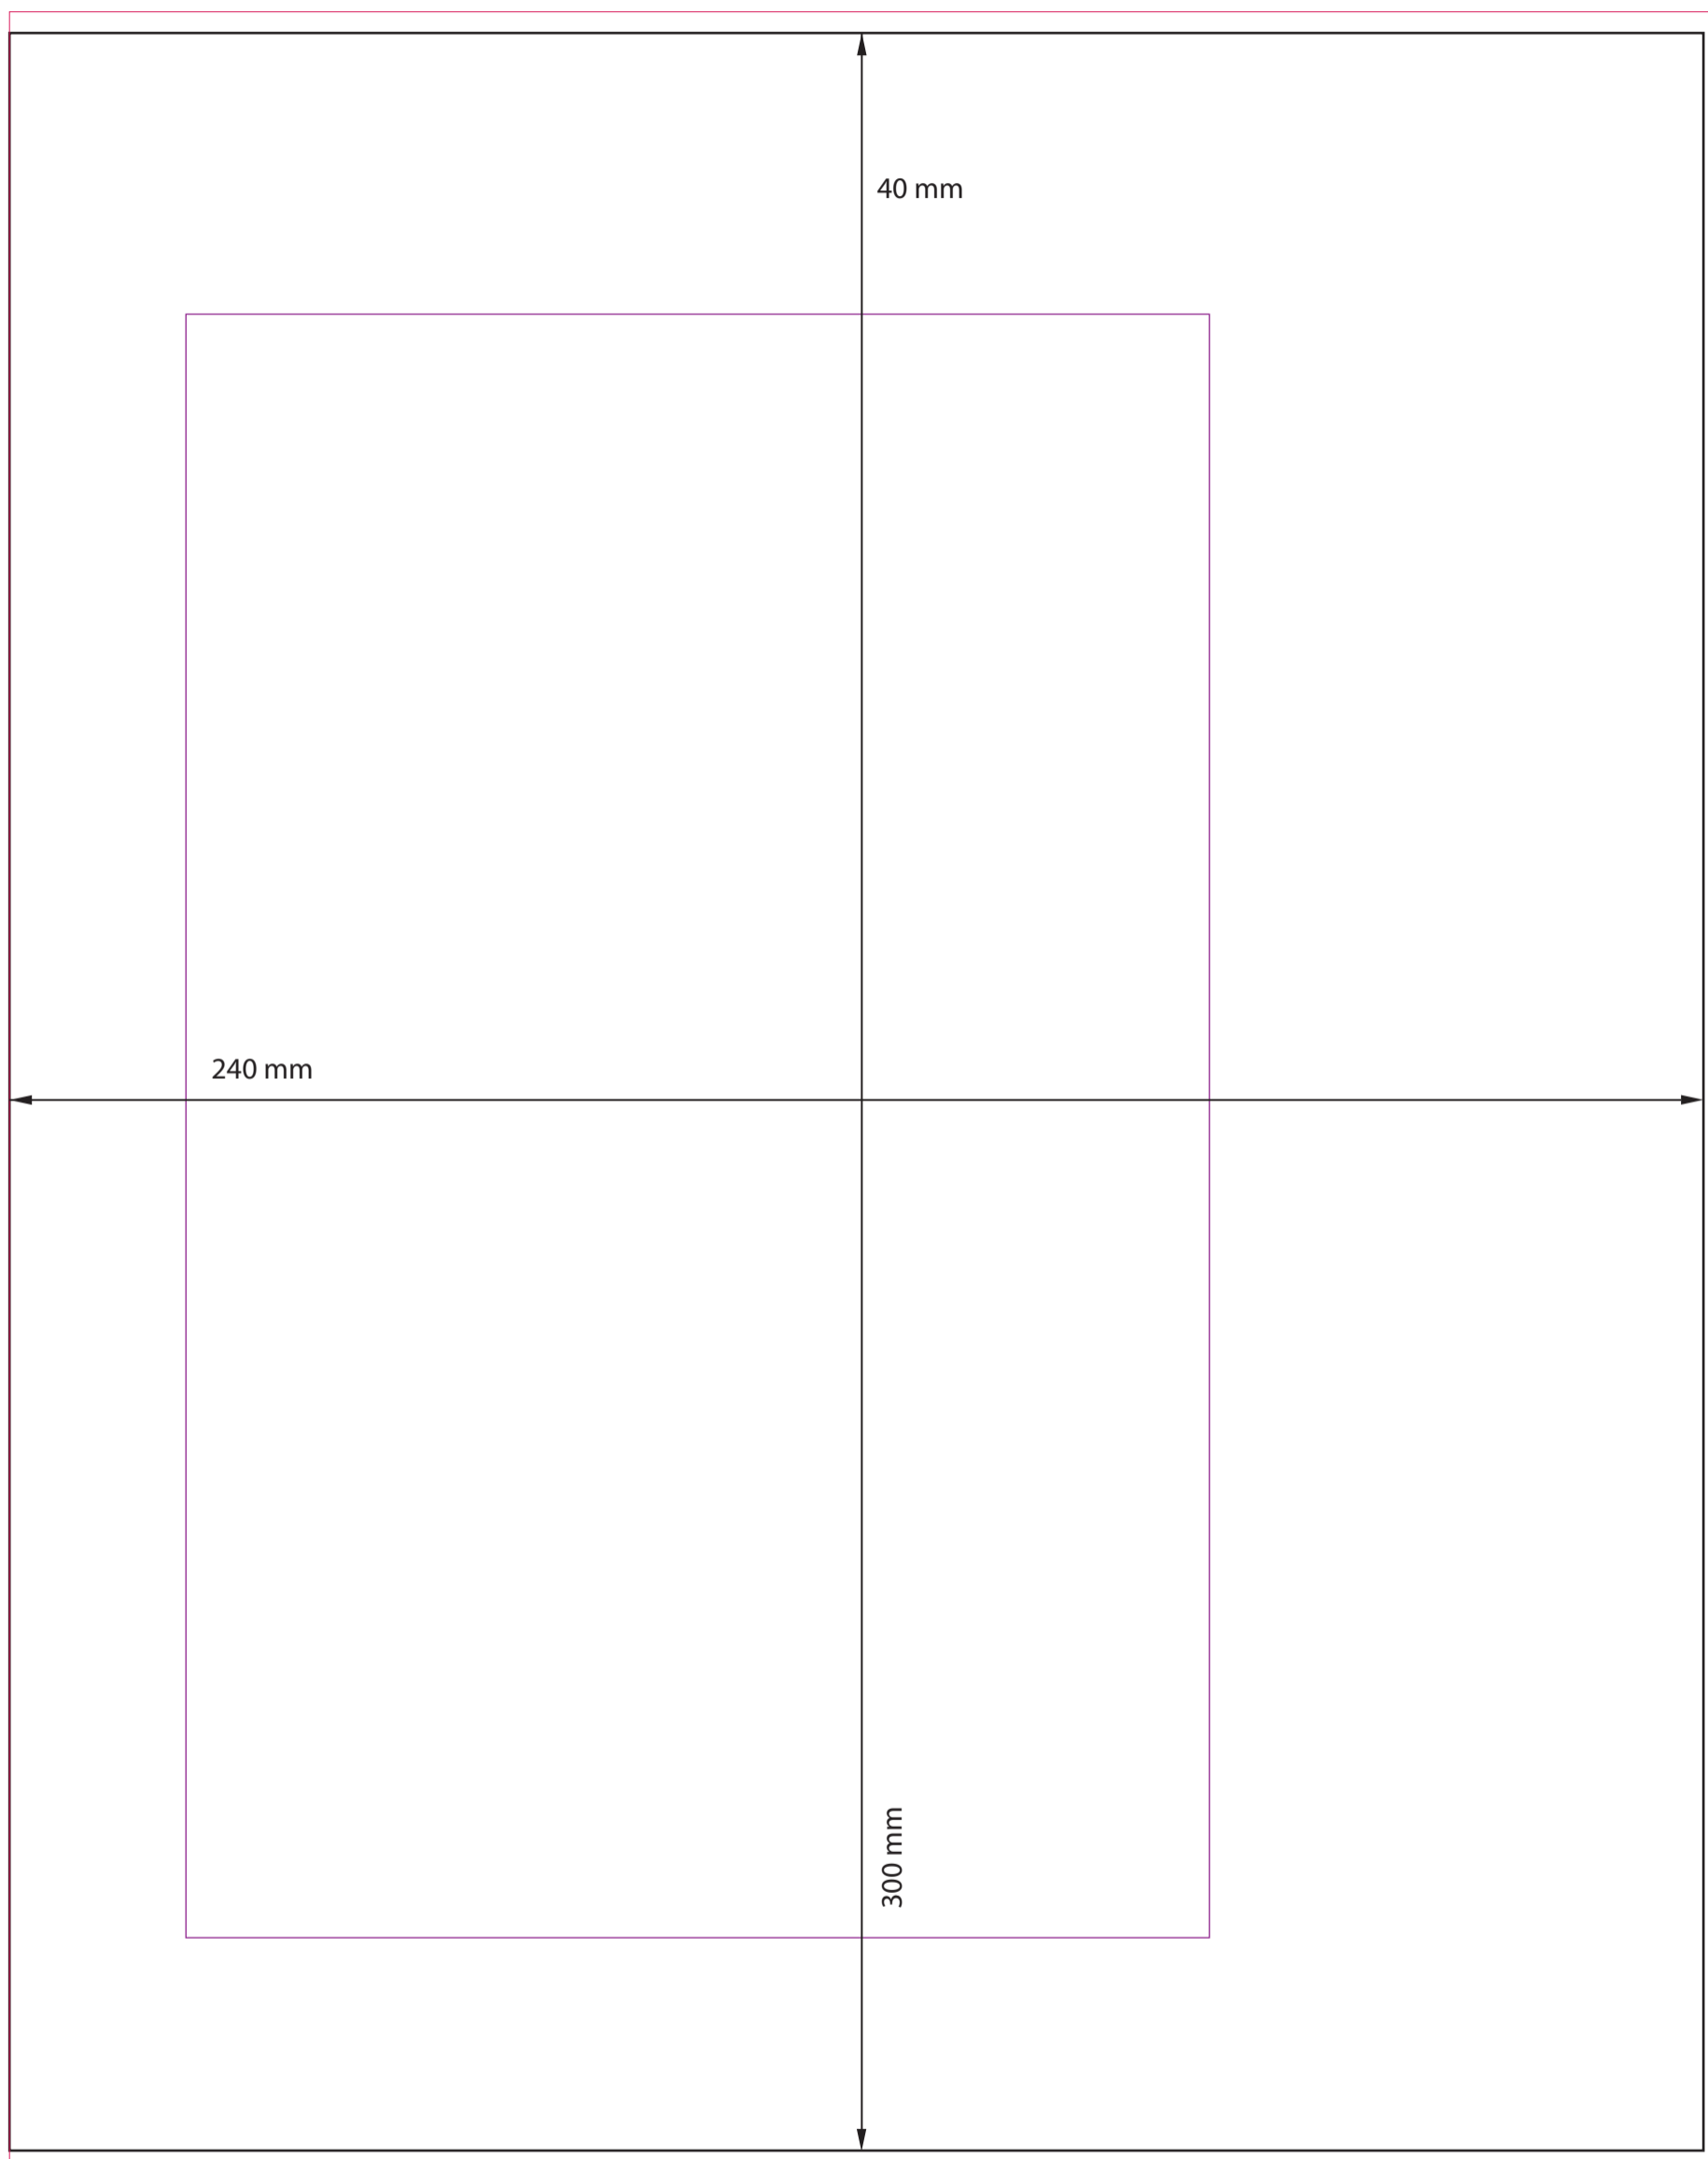

MONOGRAFIJA

MARGINE: Top 40 mm; Inside 25 mm; Bottom 30 mm; Outside 70 mm

MONOGRAFIJA

DIMENZIJE: Visina 300 mm; Širina 240 mm (B format)

MONOGRAFIJA

TEXT BOX: Visina 230 mm ; Širina 145 mm