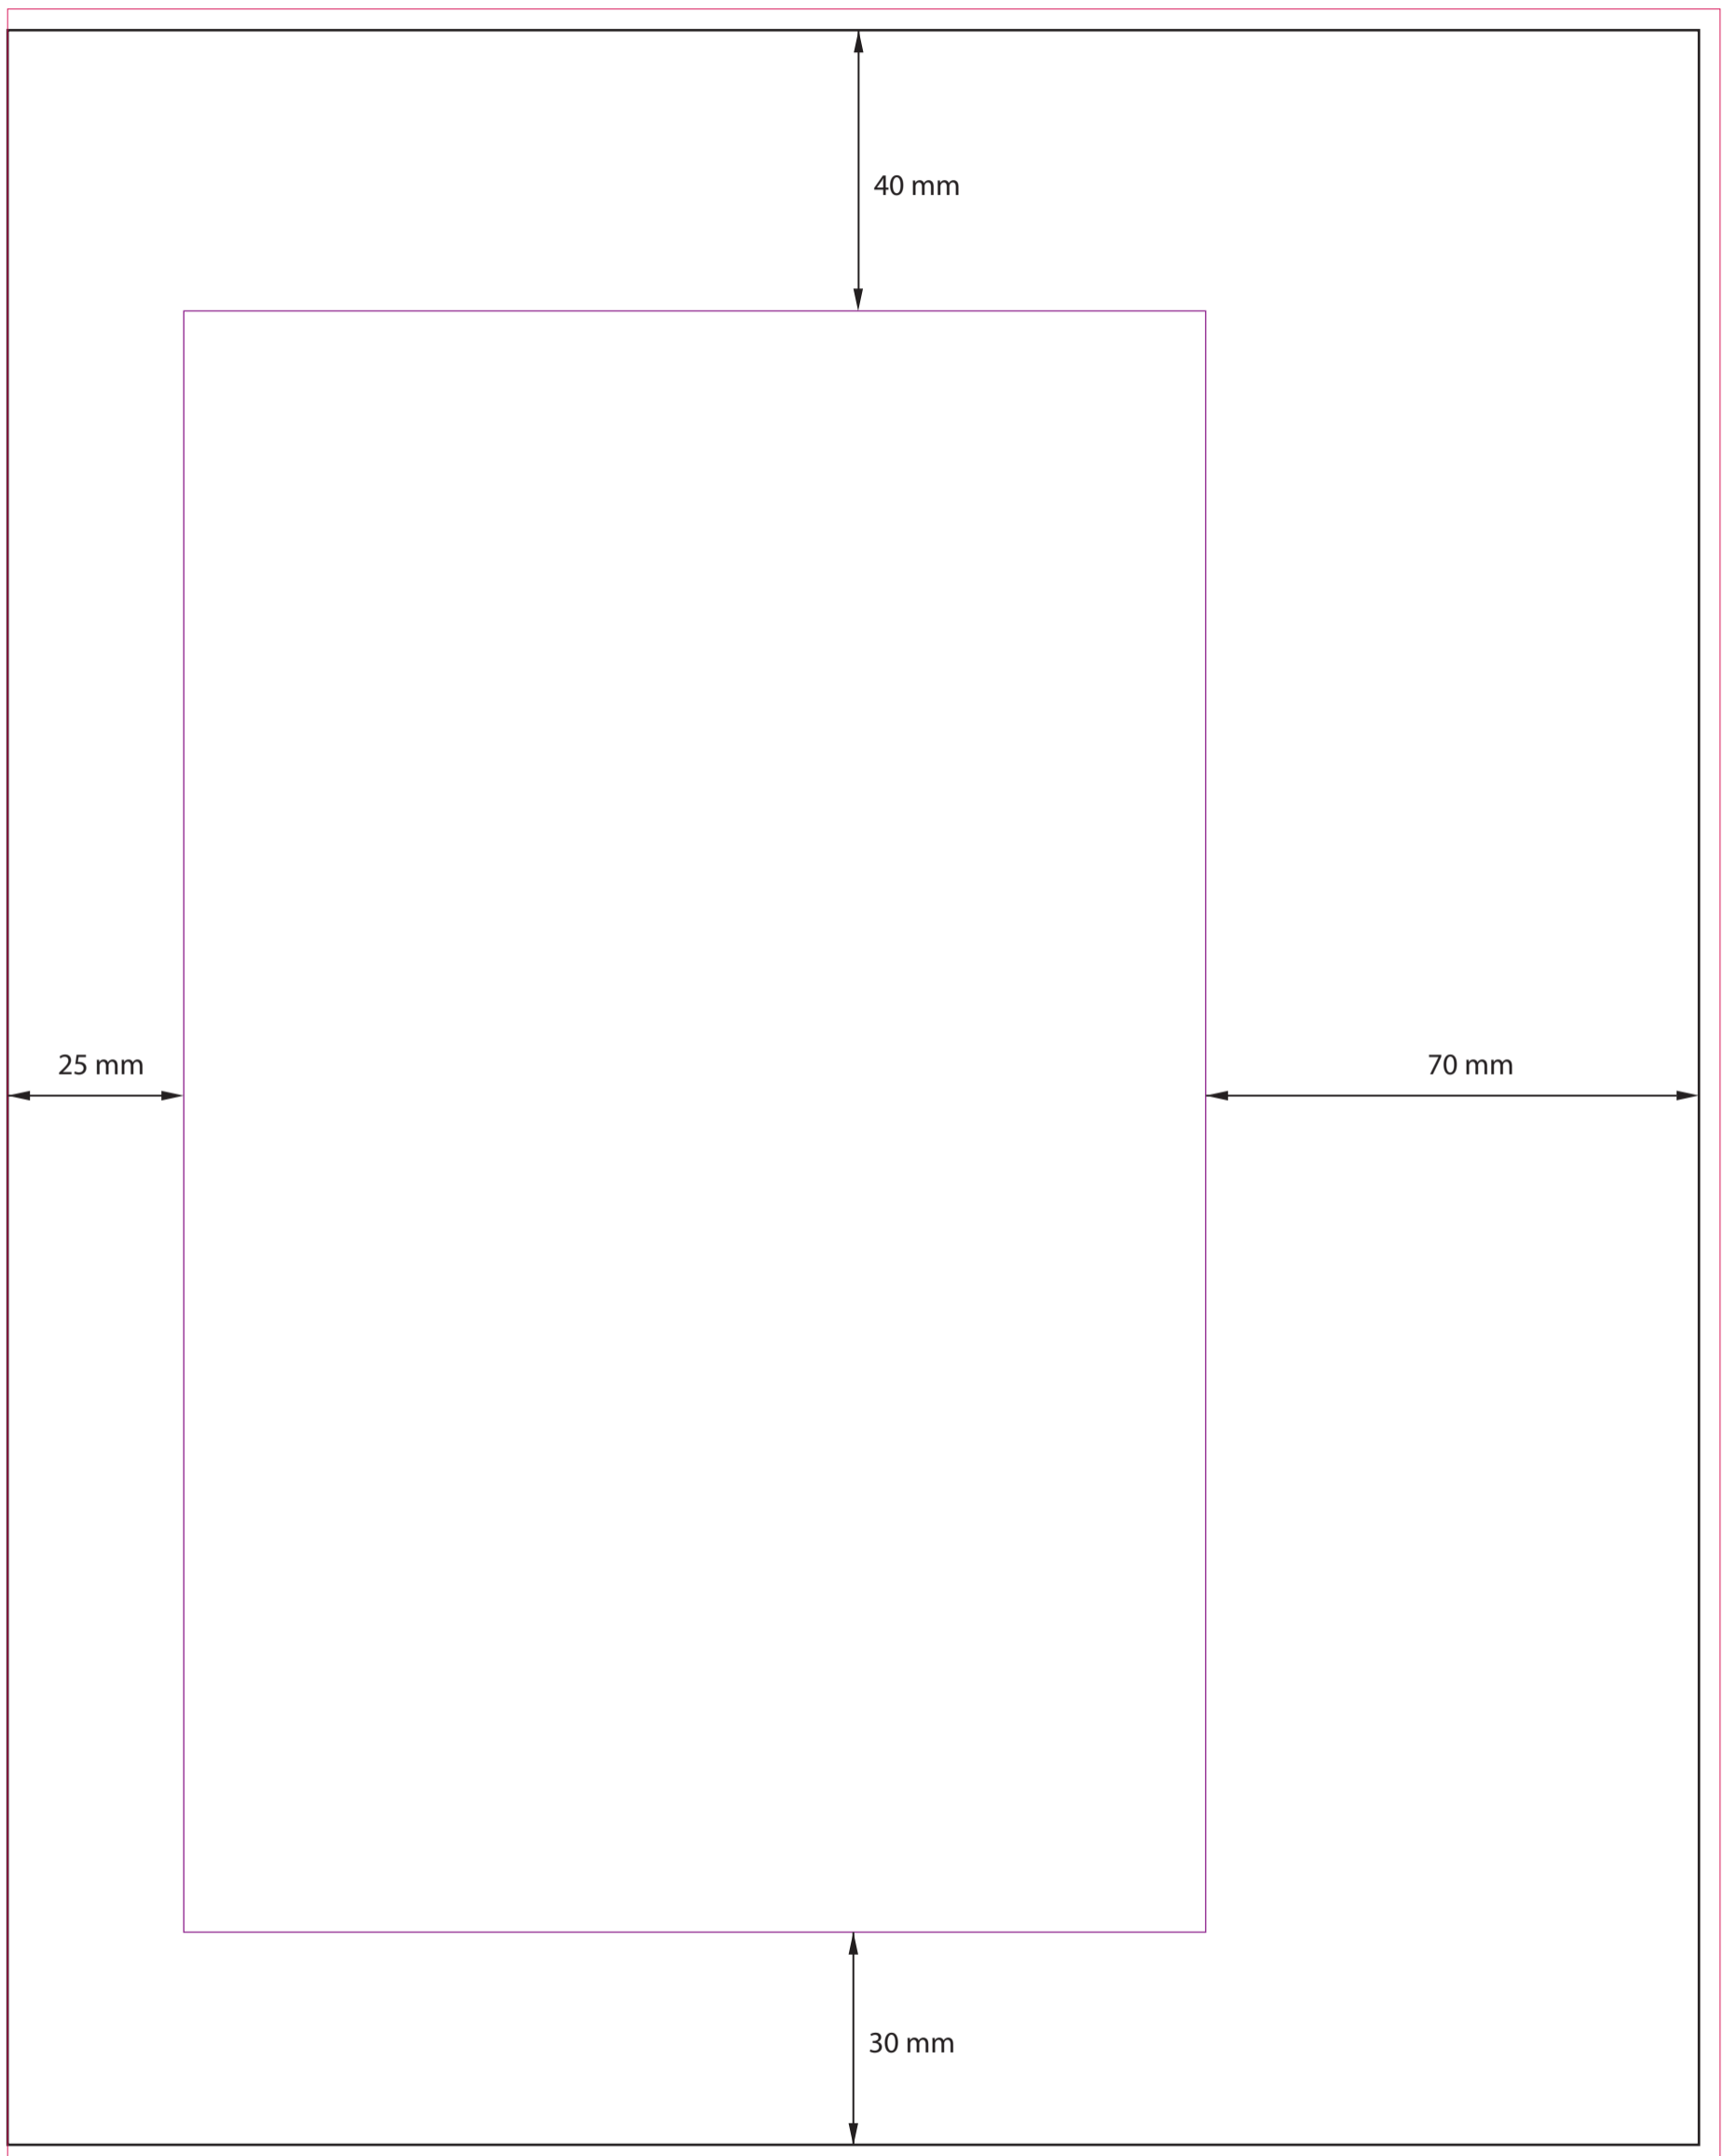

MONOGRAFIJA

MARGINE: Top 40 mm; Inside 25 mm; Bottom 30 mm; Outside 70 mm

MONOGRAFIJA

DIMENZIJE: Visina 300 mm; Širina 240 mm (B format)

MONOGRAFIJA

TEXT BOX: Visina 230 mm ; Širina 145 mm